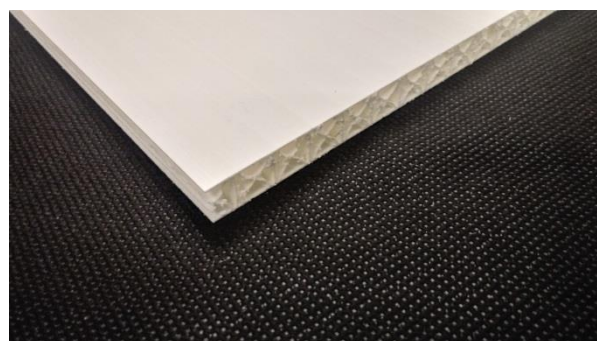

SCHOELLKOPF Absperrungen Hohlkammer mit X-Struktur

SCHOELLKOPF clôtures *Panneau creux en structur X*

Corona behandelt
UV-Schutz

Traitement Corona
Protection anti-UV

Technische Daten

Fiche technique

Farbe <i>Couleur</i>		weiss/schwarz <i>blanc/noir</i>
Höhe / Breite <i>Hauteur / Largeur</i>	m	2.10 x 2.40
Dicke <i>Epaisseur</i>	mm	10
Rohstoff <i>Matière première</i>		PP