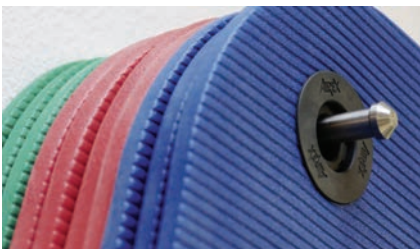

Länge: 410 mm
Breite: 240 mm
Dicke: 60 mm

Optionales Zubehör

MATTEN-HALTEBAND FLEXIBEL

Mit Klettverschluss zum Halten von gerollten Matten,
passend zu jeder Matte

Länge: ca. 570 mm
Breite: 65 mm

AIREX® SEESACK DRYBAG

Schwarz, völlig wasserdicht, Volumen ca. 30 l
mit gepolsterten Schultergurten
für Matten bis Breite 800 mm

Länge: 800 mm

OESEN ZUM BEQUEMEN AUFHÄNGEN DER MATTEN

Typ 10 für Fitline
Typ 15 für Coronella 185 und 120

AIREX® Aufhängesysteme

AIREX® WANDHALTERUNG

für Matten ohne Ösen

Grösse 65

AIREX	Coronella	10 Stk.
	Fitness 120	10 Stk.
	Fitline 140 / 180	15 Stk.
	YogaPilates 190	18 Stk.

Grösse 105

AIREX	Corona	10 Stk.
	Hercules	6 Stk.