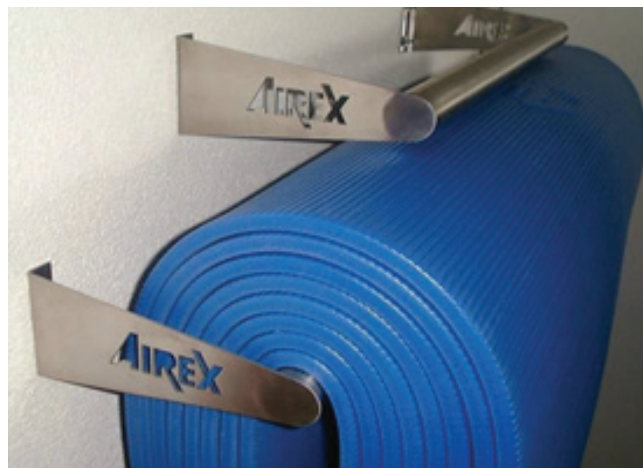

Länge: 410 mm
Breite: 240 mm
Dicke: 60 mm

Optionales Zubehör

MATTEN-HALTEBAND FLEXIBEL

Mit Klettverschluss zum Halten von gerollten Matten,
passend zu jeder Matte

Länge: ca. 570 mm
Breite: 65 mm

AIREX® SEESACK DRYBAG

Schwarz, völlig wasserdicht, Volumen ca. 30 l
mit gepolsterten Schultergurten
für Matten bis Breite 800 mm

Länge: 800 mm

OESEN ZUM BEQUEMEN AUFHÄNGEN DER MATTEN

Typ 10 für Fitline
Typ 15 für Coronella 185 und 120

AIREX® Aufhängesysteme

AIREX® WANDHALTERUNG

für Matten ohne Ösen

Grösse 65

AIREX	Coronella	10 Stk.
	Fitness 120	10 Stk.
	Fitline 140 / 180	15 Stk.
	YogaPilates 190	18 Stk.

Grösse 105

AIREX	Corona	10 Stk.
	Hercules	6 Stk.

AIREX® WANDHALTERUNG

für Matten mit Ösen

AIREX	Coronella 120	11 Stk.
	Coronella 185	11 Stk.
	Fitline 140 / 180	13 Stk.
	YogaPilates 190	16 Stk.

AIREX® MATTENSTÄNDER

für Matten mit Ösen

Höhe: 190 cm

AIREX	Coronella 185	22 Stk.
	Coronella 120	22 Stk.
	Fitline 140 / 180	26 Stk.
	YogaPilates 190	32 Stk.
	Balance-pad Elite	30 Stk.