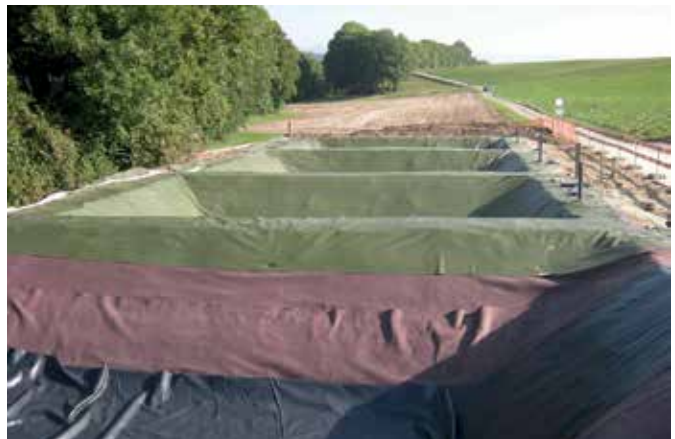

1906

SCHOELLKOPF

KONFEKTIONS AG

**Gewässerschutz
Biotopfolie**

Biotopfolie

Für Schwimmteiche und Biotope.

Welcher Eigenheimbesitzer träumt nicht von einer lauschigen Teichlandschaft oder einem Biotop im Garten? Wir liefern oder verlegen dazu eine dichte, unverwüstliche und massgeschneiderte Folie in hervorragender Qualität.

Verlegung vor Ort

Unsere Monteure verlegen Fachkundig die Biotopfolie nach ihren Wünschen vor Ort.

Teichfolien sind wie folgt lieferbar:

- Folienstärke: 1 mm (auf Anfrage); 1,5 mm (ab Lager)
- Rollenbreite: 2,06 m
- Rollenlänge: 25 lfm
- Vorderseite grün, Rückseite anthrazit

PVC-Folien mit 50% Rezyklatanteil

Unsere kalandrierten PVC-Folien mit 50% Rezyklatanteil sind in den Stärken 1,0 oder 1,5 mm lieferbar. Die Breite von 2 Metern lässt eine rasche und handliche Verarbeitung zu. Unsere Teichfolien lassen sich mit sämtlichen bekannten Schweissverfahren dicht verbinden oder sind auch als fertig konfektionierte Planen in den gewünschten Massen lieferbar. Auch bezüglich spezieller Anforderungen – wie Wurzelfestigkeit, UV-Stabilität und Beständigkeit gegen Mikroorganismen – können wir sämtliche Wünsche erfüllen.